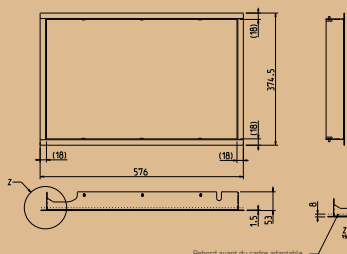

⇒ CADRE DESIGN