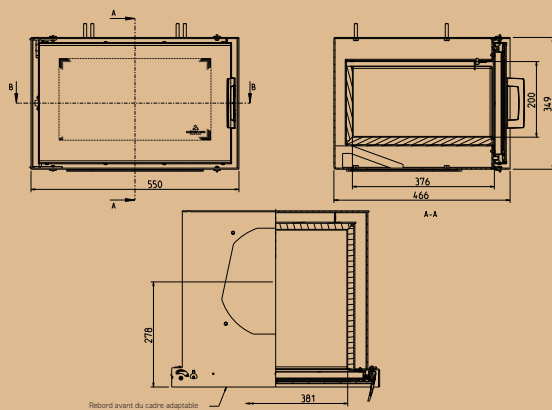

⇒ COMPARTIMENT CUISSON

#### COMPARTIMENT CUISSON POUR FOYER

Dimensions extérieures / mm	550x466x353
Dimensions intérieures / mm	381x375x199
Poids :	avec Keramott : 52,3 kg
$\Delta t$	98 [°C]
$\Delta p$	3 [Pa]
$\Delta \eta$	5,9 [%]
<b>Montage possible sur les foyers suivants :</b>	45x51K, 45x57K, 45x68K, 55x45K, 55x51K, 55x57K, 65x45K, 65x51K, 65x57K, 75x39K, 75x57K