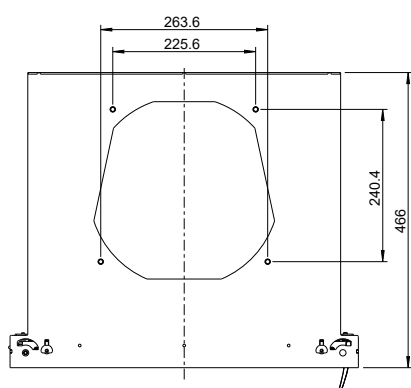

SCOMPARTO DI COTTURA

AUSTROFLAMM

Dimensioni e peso

Larghezza dimensione esterna [mm]	550
Profondità dimensione esterna [mm]	466
Altezza dimensione esterna [mm]	353
Larghezza dimensione interna [mm]	381
Profondità dimensione interna [mm]	375
Altezza dimensione interna [mm]	199
Peso con Keramott [kg]	52,3
Curvatura del vetro	diritto
Δt [°C]	98
Δp [Pa]	3
$\Delta \eta$ [%]	5,9
Montaggio realizzabile su inserto per caminetto:	45x51K, 45x57K, 45x68K, 55x45K, 55x51K, 55x57K, 65x45K, 65x51K, 65x57K, 75x39K, 75x57K