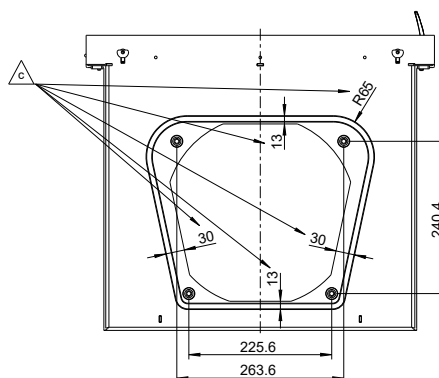

SCOMPARTO DI COTTURA

AUSTROFLAMM

Dimensioni e peso

Larghezza dimensione esterna [mm]	550
Profondità dimensione esterna [mm]	466
Altezza dimensione esterna [mm]	353
Larghezza dimensione interna [mm]	381
Profondità dimensione interna [mm]	375
Altezza dimensione interna [mm]	199
Peso con Keramott [kg]	52,3
Curvatura del vetro	diritto
Δt [°C]	98
Δp [Pa]	3
$\Delta \eta$ [%]	5,9
Montaggio realizzabile su inserto per caminetto:	45x51K, 45x57K, 45x68K, 55x45K, 55x51K, 55x57K, 65x45K, 65x51K, 65x57K, 75x39K, 75x57K