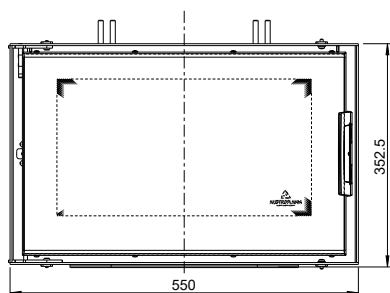

SCOMPARTO DI COTTURA

AUSTROFLAMM

Dimensioni e peso

Larghezza dimensione esterna [mm]	550
Profondità dimensione esterna [mm]	466
Altezza dimensione esterna [mm]	353
Larghezza dimensione interna [mm]	381
Profondità dimensione interna [mm]	375
Altezza dimensione interna [mm]	199
Peso con Keramott [kg]	52,3
Curvatura del vetro	diritto
Δt [°C]	98
Δp [Pa]	3
$\Delta \eta$ [%]	5,9
Montaggio realizzabile su inserto per caminetto:	45x51K, 45x57K, 45x68K, 55x45K, 55x51K, 55x57K, 65x45K, 65x51K, 65x57K, 75x39K, 75x57K